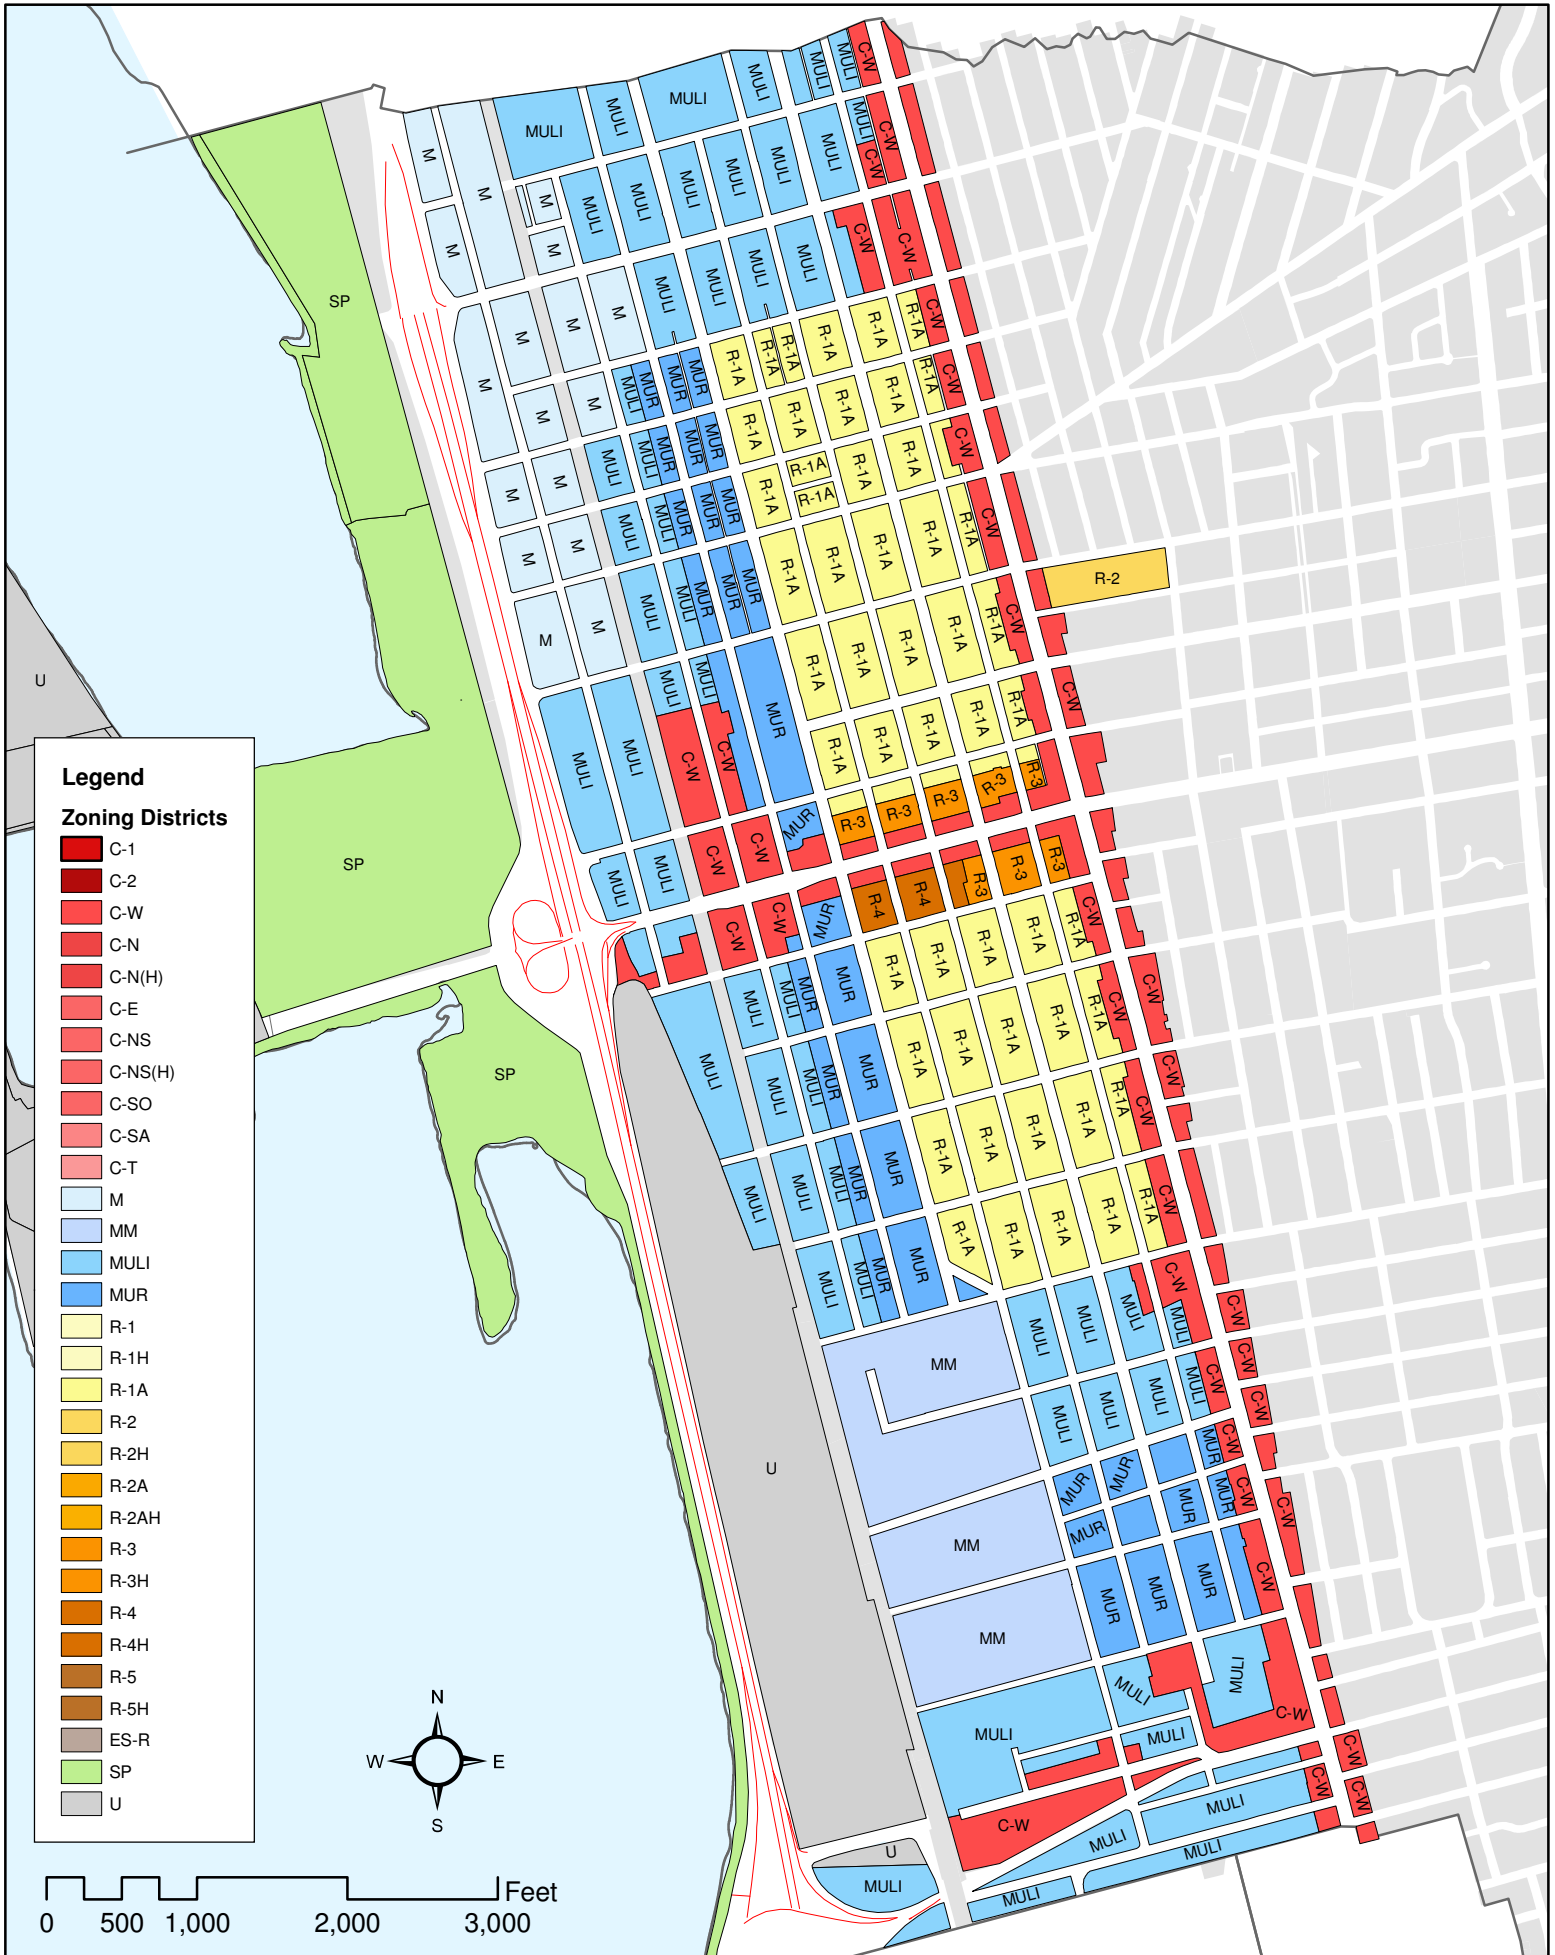

# West Berkeley Zoning Districts

## Legend

### Zoning Districts

- C-1
- C-2
- C-W
- C-N
- C-N(H)
- C-E
- C-NS
- C-NS(H)
- C-SO
- C-SA
- C-T
- M
- MM
- MULI
- MUR
- R-1
- R-1H
- R-1A
- R-2
- R-2H
- R-2AH
- R-3
- R-3H
- R-4
- R-4H
- R-5
- R-5H
- ES-R
- SP
- U

0 500 1,000 2,000 3,000 Feet